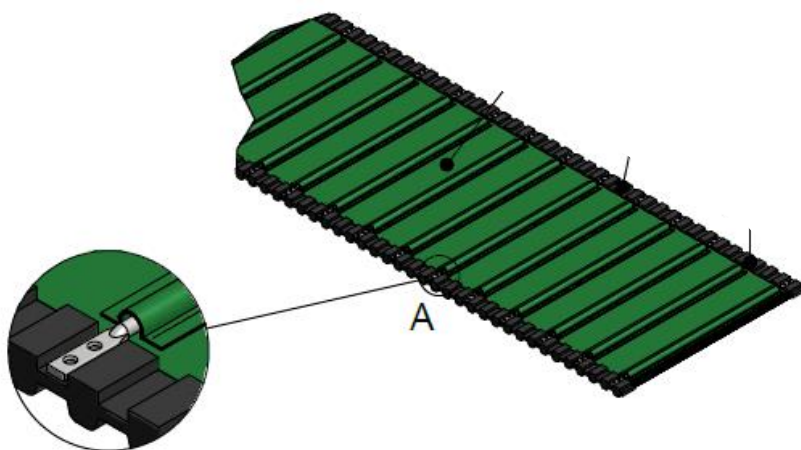

Dichte Banden

Rubber / PVC / PU Oplossingen

RUBBER PROFIEL	STEEK	LENGTE VAN 1 SECTIE	SPIJL DIAMETER	DIKTE
T30/60	60	163	8 / 9 / 10	3,8 mm
T40/80	80	216	8 / 9 / 10	3,8 mm
T50/100	100	271	8 / 9 / 10	3,8 mm

VOLLEDIG DICHTE BANDEN:

Klant specifieke Oplossingen
Verschillende materiaal opties:

- Canvas
- PU
- PVC

Met of zonder Meenemers
Eindloos / Scharnier sectie
2 of meer trekriemen

Met of zonder Active Side Protection