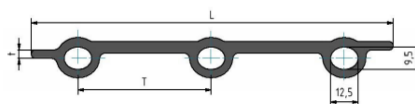

Dichte Banden

Rubber / PVC / PU Oplossingen

RUBBER PROFIEL	STEEK	LENGTE VAN 1 SECTIE	SPIJL DIAMETER	DIKTE
T30/60	60	163	8 / 9 / 10	3,8 mm
T40/80	80	216	8 / 9 / 10	3,8 mm
T50/100	100	271	8 / 9 / 10	3,8 mm