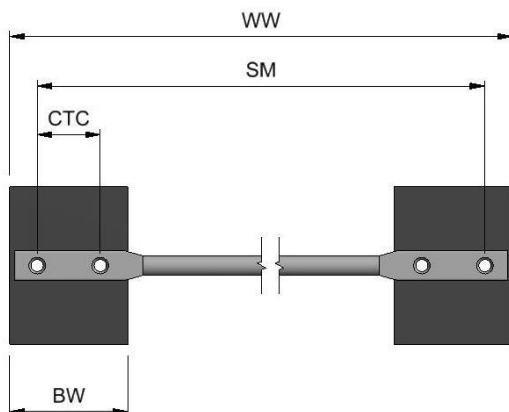

Spijlen

Convexiteit / Doorzetting / Specials / Stokmaat

CONVEXITEIT NEER

Standaard voor alle banden met 2 trekriemen.

CONVEXITEIT OP

Standaard voor alle banden met 3 of meer trekriemen, en banden met WB-beugels op de middenriem(en).

SPIJLEN DOORGEZETOP

Andere maten doorzetting op aanvraag

DOORZETTING NEER (K)	2 RIEMEN	3+ RIEMEN	TANDWIELLOOP (X)
5 mm	Green	Green	Min. 30 mm
10 mm	Green	Green	Min. 30 mm
15 mm	Green	Green	Min. 30 mm
20 mm	Green	Green	Min. 30 mm
25 mm	Green	Red	Min. 30 mm
30 mm	Green	Red	Min. 30 mm
35 mm	Green	Red	Min. 30 mm
40 mm	Green	Red	Min. 30 mm
45 mm	Red	Red	Min. 30 mm
50 mm	Red	Red	Min. 30 mm

SPIJLEN DOORGEZET NEER

Andere maten doorzetting op aanvraag

AFMETIINGEN SPIJL

- SM = Stokmaat
- CTC = Hart op hart klinkgaten
- WW = Bandbreedte
- BW = Breedte trekriem

VIERKANTE MAZEN SPIJLEN / SPIJLEN MET PENNEN

- Op aanvraag > Productie na goedkeuring tekening

OPMERKING: DOORGEZETTE TWIN SPIJLEN

- Alleen DOORGEZET NEER: 5 | 6 | 7 | 8 | 9 | 10 mm
- Geen tandwielloop
- Niet mogelijk in combinatie met: Gecoat