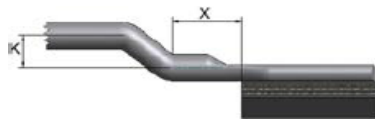

Spijlen

Convexiteit / Doorzetting / Specials / Stokmaat

CONVEXITEIT NEER

Standaard voor alle banden met 2 trekriemen.

CONVEXITEIT OP

Standaard voor alle banden met 3 of meer trekriemen, en banden met WB-beugels op de middenriem(en).

DOORZETTING (K)	2 RIEMEN	3+ RIEMEN	TANDWIELLOOP (X)
5 mm	Green	Green	Min. 30 mm
10 mm	Green	Green	Min. 30 mm
15 mm	Green	Green	Min. 30 mm
20 mm	Green	Green	Min. 30 mm
25 mm	Green	Red	Min. 30 mm
30 mm	Green	Red	Min. 30 mm
35 mm	Green	Red	Min. 30 mm
40 mm	Green	Red	Min. 30 mm
45 mm	Green	Red	Min. 30 mm
50 mm	Green	Red	Min. 30 mm

SPIJLEN DOORGEZET NEER

Andere maten doorzetting op aanvraag

AFMETIINGEN SPIJL

- SM = Stokmaat
- CTC = Hart op hart klinkgaten
- WW = Bandbreedte
- BW = Breedte trekriem

VIERKANTE MAZEN SPIJLEN / SPIJLEN MET PENNEN

- Op aanvraag > Productie na goedkeuring tekening

OPMERKING: DOORGEZETTE TWIN SPIJLEN

- Alleen DOORGEZET NEER: 5 | 6 | 7 | 8 | 9 | 10 mm
- Geen tandwielloop
- Niet mogelijk in combinatie met: Gecoat